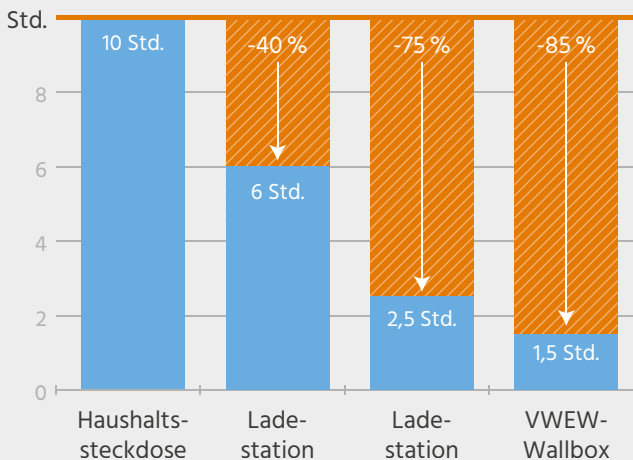

Sie laden mit der VWEW-Wallbox bis zu zehn Mal schneller und sicherer als über eine herkömmliche Haushaltssteckdose. Gleichzeitig schließen Sie mögliche Probleme mit der Hausinstallation, z. B. durch Überlastung oder Überhitzung, während des Ladevorgangs aus.

Weitere Daten und Informationen zur VWEW-Wallbox finden Sie auf vwew-energie.de/wallbox

Die VWEW-Wallbox: Ihre Vorteile

- ✔ Platzsparendes, kompaktes Design, einfache Bedienung.
- ✔ Unkomplizierte Wandmontage: Egal, ob innen oder außen, in der Garage oder im Carport.
- ✔ Flexibel einstellbare Ladeleistung von 3,7 bis 22 kW.
- ✔ Bis zu 10x schneller Laden als mit einer Schuko-Steckdose.
- ✔ Typ2-Stecker: Passend für alle gängigen Hybrid-Autos und E-Autos.
- ✔ Sichtbarer Ladestatus.
- ✔ Qualität „Made in Germany“.

Schnelles Laden mit der VWEW-Wallbox

Mögliche Zeitersparnis je Ladeart

Die VWEW-Ladebox: Webasto Pure Black Edition 22 kW

Unser Angebot für schnelles Laden zu Hause:

695,00 € (inkl. MwSt., zzgl. Versandkosten,
ohne Installation)