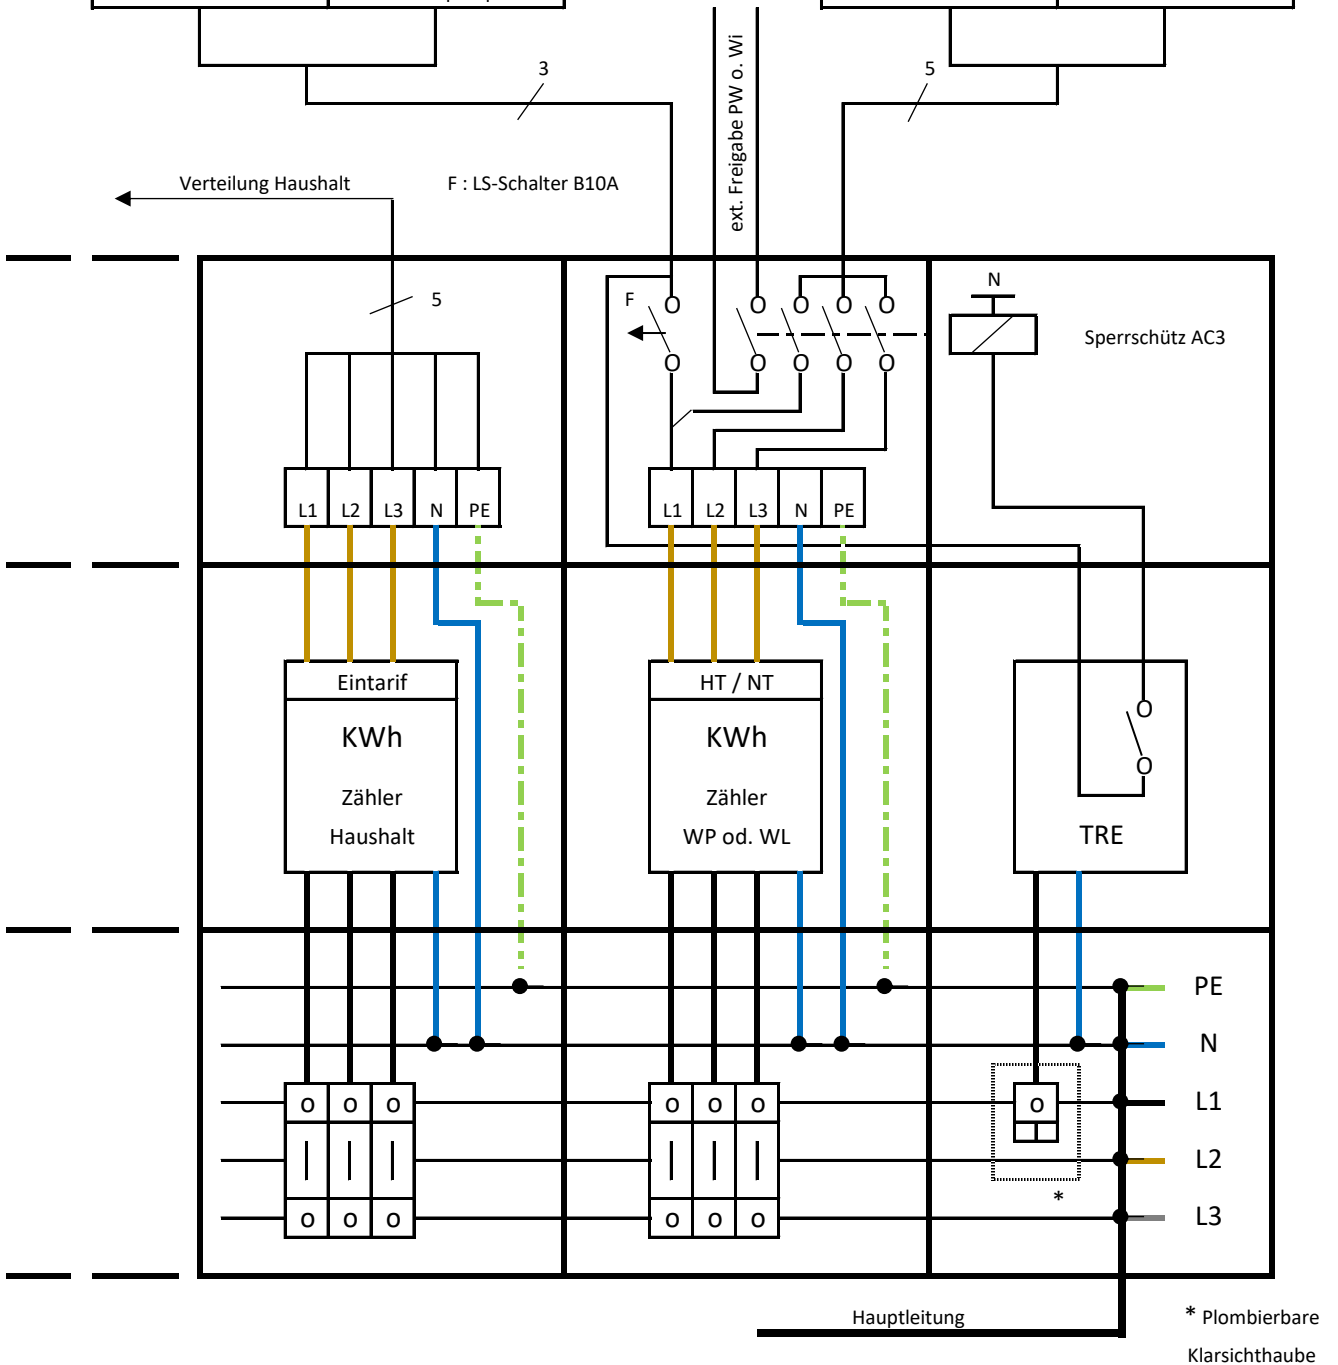

**Kleingeräte und Zusatzeinrichtungen  
ungesperrt S ges. < 2KVA**

| Wärmepumpe       | Wohnungslüftungs-<br>anlage |
|------------------|-----------------------------|
| Kleinwärmepumpen | Regel- Steuerung            |
| Ölwannenheizung  | Lüfter                      |
| Hilfsaggregate   | Ventilatoren                |
| Regel- Steuerung | Kleinwärmepumpen            |
| Umwälzpumpen     | Hilfseinrichtungen          |
|                  | Umwälzpumpen                |

**Leistungsstelle  
sperrfähig**

| Wärmepumpe                      | Wohnungslüftungs-<br>anlage              |
|---------------------------------|--|
| Kompressormotor                 | Wärmepumpe                               |
| Wärmequellen-<br>pumpen<br>usw. | Ergänzungs-<br>heizung max. 7 KW<br>usw. |